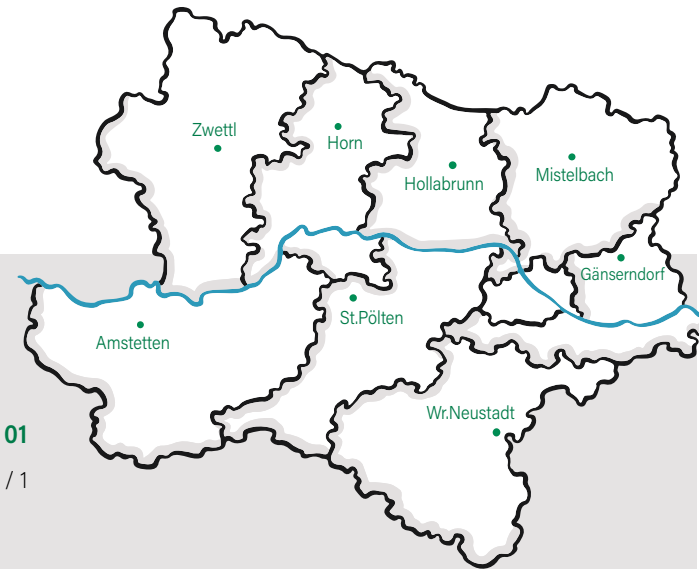

Ich wünsche dir viel Erfolg für die Zukunft!

Dein Präsident

Ing. Andreas Freistetter

Wir schaun auf dich!

Unsere Standorte

Wien T 01 512 16 01

1015 Wien | Marco d'Avianogasse 1 / 1
E lehrling@lak-noe.at
W landarbeiterkammer.at/noe